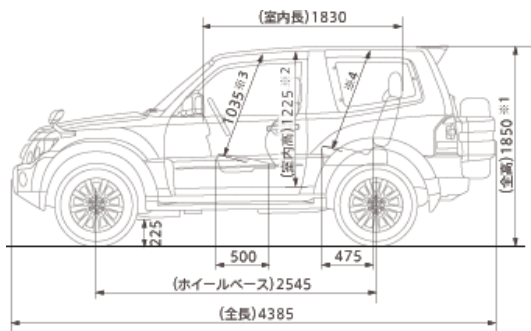

- ※1: ルーフレール装着車は 1880
- ※2: サンルーフ装着車は 1185
- ※3: サンルーフ装着車は 970
- ※4: 左右席 980 / 中央席 1000
- サンルーフ装着車の左右席 915
- サンルーフ装着車の中央席 925

外観4面図 (単位=mm)