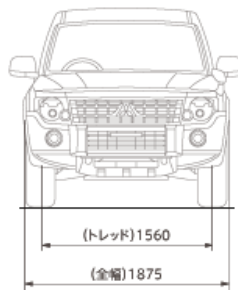

- ※1: ルーフレール装着車は 1880
- ※2: サンルーフ装着車は 1185
- ※3: サンルーフ装着車は 970
- ※4: 左右席 980 / 中央席 1000
- サンルーフ装着車の左右席 915
- サンルーフ装着車の中央席 925

外観4面図 (単位=mm)