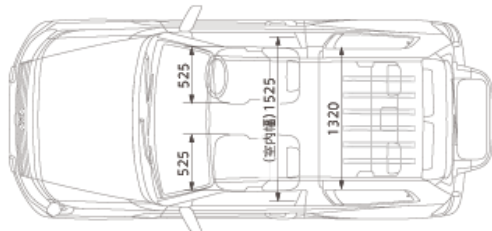

- ※1: ルーフレール装着車は 1880
- ※2: サンルーフ装着車は 1185
- ※3: サンルーフ装着車は 970
- ※4: 左右席 980 / 中央席 1000
- サンルーフ装着車の左右席 915
- サンルーフ装着車の中央席 925

外観4面図 (単位=mm)