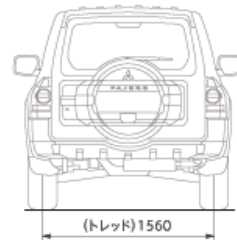

- ※1: ルーフレール装着車は 1880
- ※2: サンルーフ装着車は 1185
- ※3: サンルーフ装着車は 970
- ※4: 左右席 980 / 中央席 1000
- サンルーフ装着車の左右席 915
- サンルーフ装着車の中央席 925

外観4面図 (単位=mm)